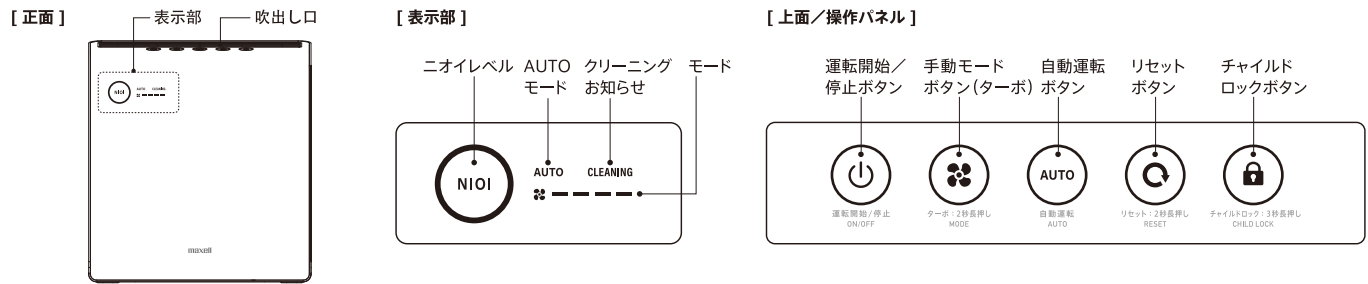

飲食店、食堂等の厨房、料理施設

■オゾンとは

オゾンの分子式はO₃、つまり、酸素(O₂)を原料としてつくられます。オゾンは極めて不安定で反応性が高いため、何かと反応して、もとの酸素に戻ろうとします。その際、雑菌やニオイ物質と反応するので、脱臭や除菌が行えるのです。

■第三者機関による実証試験による効果

・除菌については、(一財)北里環境科学センターにて25m³(約6畳)密閉空間で効果を確認しております。
 ・ウイルス除去については、(一財)日本食品分析センターにて25m³(約6畳)密閉空間で効果を確認しております。

・消臭については、暮らしの科学研究所(株)にて22m³(約5畳)密閉空間で効果を確認しております。
 ・実使用空間での実証効果ではありません。また、全ての菌、ウイルスやニオイに効果があることを保証するものではありません。

■操作パネルおよびモードについて

- 自動停止機能**
フロントパネル取り外し時と転倒時に運転を停止します
- 瞬停対応機能**
停電から復旧した際に、自動的に運転を再開します
- 自動減灯機能**
表示部のLEDが自動的に暗くなります
- クリーニングお知らせ機能**
クリーニング時期をお知らせします
- 手動モード**
3段階の適用空間に合わせたオゾン風を生成します
- ターボモード**
短時間で消臭したい場合に使用します
- AUTOモード**
ご使用空間のニオイレベルに応じて自動で切り替えます
- チャイルドロック機能**
操作を無効にすることができます

■主な仕様

型番	MXAP-AE400
JANコード	4902580793715
電源	専用電源アダプター AC100~240V 50Hz/60Hz
外形寸法	幅340×奥行110×高さ370mm(突起部除く)
質量	本体 約3.8kg(専用電源アダプター含まず)

使用温度範囲	0~40℃(結露なきこと)
オゾン発生量	最大10mg/h
推奨適用範囲	モード1:約10畳 モード2:約20畳 モード3:約30畳 AUTOモード:10~30畳
同梱品	専用電源アダプター、取扱説明書(保証書付)