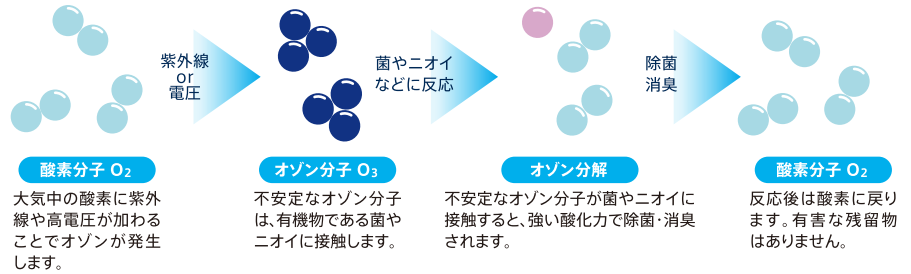

オゾン除菌消臭器 MXAP-AE400

オゾンの持つ強い酸化力で

30畳までの空間を

除菌・消臭・ウイルス除去!!

自然界に存在し、
大気を浄化してくれるオゾン。

オゾン除菌消臭器「MXAP-AE400」は、オゾンの持つ強い酸化力で、菌やウイルス、ニオイの元から分解。様々な空間広さに対応できる3つのオゾン発生モード搭載。また、AUTOモードではニオイセンサーでご利用の空間のニオイを感知して、自動でオゾン発生量を制御し、快適な空間を提供。医療・介護施設、ホテル、オフィス、病院等の待合室など様々な人が行き交う広い空間で快適な空間を提供。

病室、介護室

トイレ、汚物処理室

診察室

施設のごみ、汚物置き場

食品加工

喫煙室

鮮魚店

動物病院、動物美容室、ブリーダー

飲食店、食堂等の厨房、料理施設

■オゾンとは

オゾンの分子式はO₃、つまり、酸素(O₂)を原料としてつくられます。オゾンは極めて不安定で反応性が高いため、何かと反応して、もとの酸素に戻ろうとします。その際、雑菌やニオイ物質と反応するので、脱臭や除菌が行えるのです。

■第三者機関による実証試験による効果

・除菌については、(一財)北里環境科学センターにて25m³(約6畳)密閉空間で効果を確認しております。
 ・ウイルス除去については、(一財)日本食品分析センターにて25m³(約6畳)密閉空間で効果を確認しております。

・消臭については、暮らしの科学研究所(株)にて22m³(約5畳)密閉空間で効果を確認しております。
 ・実使用空間での実証効果ではありません。また、全ての菌、ウイルスやニオイに効果があることを保証するものではありません。

■操作パネルおよびモードについて

- 自動停止機能**
フロントパネル取り外し時と転倒時に運転を停止します
- 瞬停対応機能**
停電から復旧した際に、自動的に運転を再開します
- 自動減灯機能**
表示部のLEDが自動的に暗くなります
- クリーニングお知らせ機能**
クリーニング時期をお知らせします
- 手動モード**
3段階の適用空間に合わせたオゾン風を生成します
- ターボモード**
短時間で消臭したい場合に使用します
- AUTOモード**
ご使用空間のニオイレベルに応じて自動で切り替えます
- チャイルドロック機能**
操作を無効にすることができます